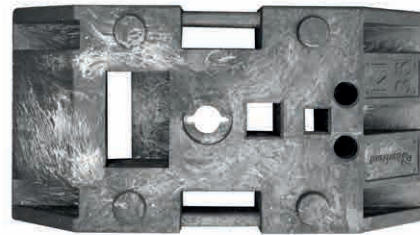

Fußplatten

Der Spezial Recycling-Material-Mix von horizont sorgt bei dieser Sicherheitsbakenfußplatte für ein Höchstmaß an Bruchsicherheit. Ergänzt mit perfektem Handling durch die kompakte Bauform, extragroße Stapelnoppen und zwei ergonomisch geformte Tragegriffe.

- **Bruchsicher**
- **Beständig gegen Frost, Salz, Abgase, Öl etc.**
- **Stabile Tragegriffe**
- **Stapelbar**
- **Anti-Rutsch-Noppen**