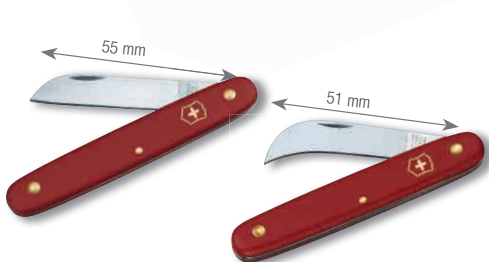

Art.-Nr.	Bezeichnung	UVP
38150310010	Klinge: 16 cm, Länge: 29 cm, Gewicht: 130 g 	21,99 €
38150310011	Klinge: 18 cm, Länge: 31 cm, Gewicht: 140 g 	23,99 €
38150310012	Klinge: 20 cm, Länge: 33 cm, Gewicht: 160 g 	25,99 €
38150310013	Klinge: 23 cm, Länge: 36 cm, Gewicht: 180 g 	29,99 €
38150310014	Klinge: 26 cm, Länge: 39 cm, Gewicht: 200 g 	31,99 €

Brotmesser Edelstahl

Dank der langen Klinge mit Wellenschliff eignet sich das hochwertige Messer ideal zum Schneiden aller Brotarten. Der ergonomische Griff sorgt für guten Halt und erleichtert Ihnen die Schneidarbeit. Das Messer ist sterilisierbar und entspricht somit hohen hygienischen Anforderungen.

Art.-Nr.	Bezeichnung	UVP
38150310015	Klinge: 21 cm, Länge: 33,5 cm, Gewicht: 100 g 	19,99 €

Zusammenklappbare Messer

Das Karamer Messer mit Holzgriff besitzt zwei Klingen aus Edelstahl. Das original VICTORINOX Messer mit seiner Klingenlänge von 55 mm bzw 51mm ist zusammenklappbar und überzeugt durch Schweizer Qualität.