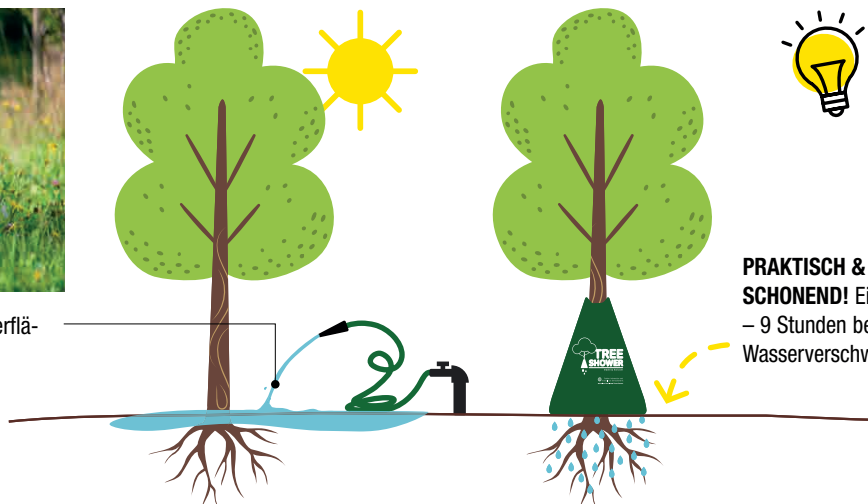

EFFIZIENTE & UMWELT-FREUNDLICHE BEWÄSSERUNG!

PRAKTISCH & RESSOURCEN-SCHONEND! Einmal befüllen – 9 Stunden bewässern – KEINE Wasserverschwendung!