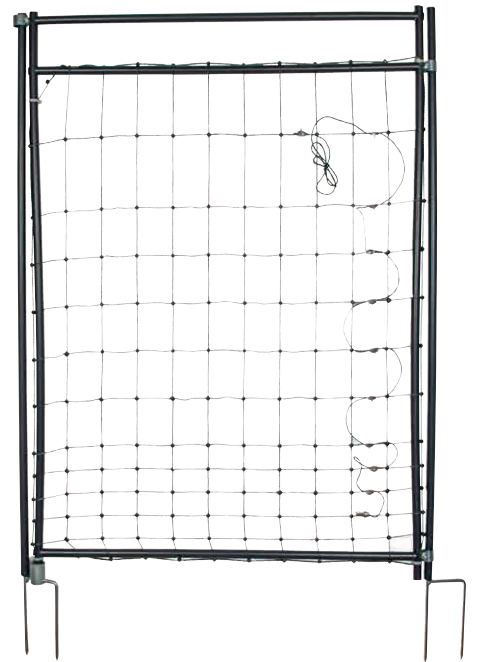

Das Tor wird als praktisches Do-it-yourself-Set geliefert, das alle erforderlichen Bestandteile inklusive stabiler Pfähle enthält.

- Geringer Maschenabstand, durchgängig 17 x 17 mm
- 81 cm breit
- Für Netze bis zu 90 cm Höhe
- Robust und standfest dank hochwertiger stabiler Pfähle mit Doppelspitze
- Tor lässt sich an beliebiger Stelle eines Netzes montieren
- Unkomplizierte und schnelle Montage

horizont Hundezäun strongLine

Für größere Flächen, agilere Hunde sowie den Bedarf nach mehr Stabilität sind die strongLine Hundezäune von horizont ideal: Die integrierten Fiberglaspfähle verfügen über Doppelspitzen, so dass der 110 cm hohe Zaun sehr standfest ist. Der Hundezäun kann schnell und ohne Werkzeug auf- und abgebaut werden. Dank des Materials verbiegen sich die Pfosten auch bei starkem Druck nicht. Ein regelmäßiges Versetzen des Zaunes ist somit kein Problem.

Vorteile:

- Ermöglicht Ihrem Hund einen sicheren Auslauf im Freien und stellt gleichzeitig eine wirksame Barriere dar
- Verstärkte Oberlitze und verschweißte Knotenpunkte sorgen für Haltbarkeit
- Enge Maschen im unteren Bereich verhindern, dass Welpen und Kleintiere durch das Netz entweichen
- Stabile Fiberglaspfähle verhindern, dass das Hundennetz durchhängt oder umgeworfen wird
- Mit der elektrifizierbaren Variante lässt sich zu Hause das Respektieren des Zauns in Zusammenhang mit einem Elektrozaungerät trainieren

Hotgate Tor für Hundezaun strongLine

Bestens geeignet für die Haltung Ihrer Tiere.

- Vorteile:**
- elektrifizierbar
 - Schneller und sicherer Durchgang zu Ihrem Grundstück
 - Ausbruchsicherer Schutz dank geringerer Maschenweite im unteren Netzbereich
 - Fest verschweißte Knotenpunkte & verstärkte Oberlitze
 - Flexibler Einsatz: Tor lässt sich an beliebiger Stelle eines Netzes montieren
- Material:**
- PVC-Pfähle mit Doppelspitze
- Farbe:**
- Pfähle schwarz, Netz grün
- Lieferumfang:**
- inklusive Anschluss- & Verbindungszubehör