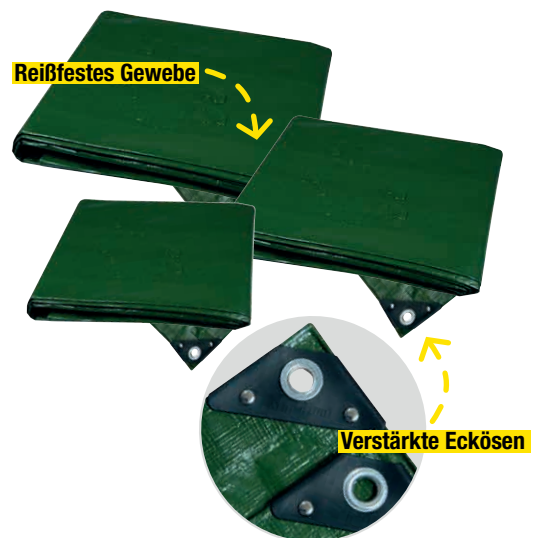

Abdeckplane Universal - 140 g/qm | 180 g/qm

Die horizontale Abdeckplane Universal bietet zuverlässigen Schutz vor Witterungseinflüssen für alle Gegenstände, die im Außenbereich stehen und Wind und Wetter ausgesetzt sind. Ob Auto, Gartenmöbel, Holz, Sandkästen oder Grill – diese Abdeckplane ist die praktische und zuverlässige Lösung für viele Situationen. Die beidseitig beschichtete PE-Gewebe-Konstruktion garantiert außergewöhnliche Langlebigkeit. Die rostfreien Ösen an den Kanten im Abstand von 1 m ermöglichen eine sichere Befestigung mit Spanngummis oder Seilen.

Art.-Nr.	Bezeichnung	Gewicht/qm	UVP
34804	Abdeckplane Universal | grün (2 x 3 m)	140g/qm	6,99 €
34805	Abdeckplane Universal | grün (3 x 4 m)	140g/qm	13,49 €
34806	Abdeckplane Universal | grün (4 x 5 m)	140g/qm	20,99 €
34807	Abdeckplane Universal | grün (2 x 6 m)	180g/qm	13,99 €
34808	Abdeckplane Universal | grün (2 x 8 m)	180g/qm	17,99 €
34809	Abdeckplane Universal | grün (2 x 10 m)	180g/qm	21,99 €