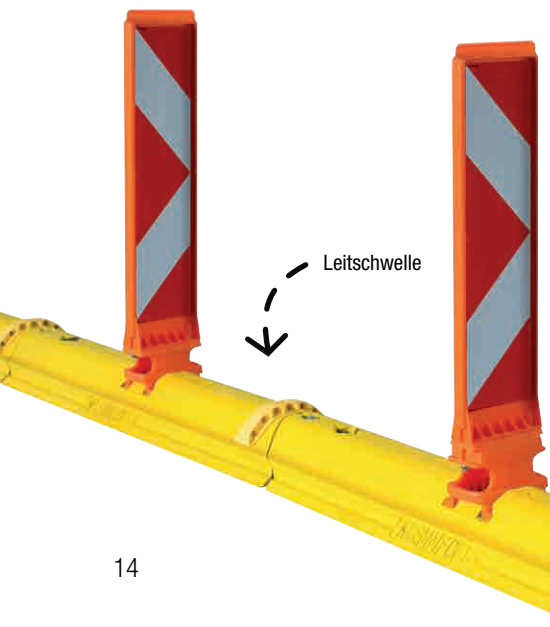

Leitboy III

Der Leitboy III von horizont erzielt mit seiner großen Folienfläche beste Rückstrahlwerte und gewährleistet eine optimale Sichtbarkeit bei Tag und bei Nacht.

Der Leitboy sitzt fest in der Einschubvorrichtung der Leitschwelle und bleibt dort in seiner Position. Er löst sich selbst dann nicht, wenn er von einem Fahrzeug direkt überfahren wird. Nach dem Überfahren richtet sich der Leitboy dank flexiblem Gummifuß selbsttätig wieder auf.

Das System horizont Leitschwelle und horizont Leitboy III ist von der Bundesanstalt für Straßenwesen (BAST) geprüft.