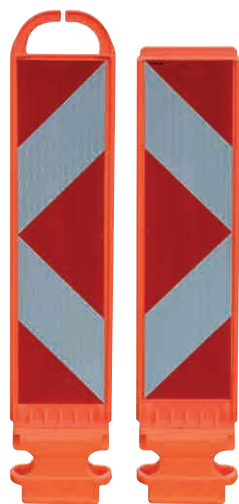

Art.-Nr.	UVP
38HOR100124	779,00 €

DORI System | 2400 m | 952 m | 480 m | 240 m

DEN RICHTIGEN WEG WEISEN

Mit den horizont Leitboys und Leitschwellen sind Sie flexibel, denn die Schwellen müssen nicht verschraubt werden.

Leitboy III

Der Leitboy III von horizont erzielt mit seiner großen Folienfläche beste Rückstrahlwerte und gewährleistet eine optimale Sichtbarkeit bei Tag und bei Nacht.

Der Leitboy sitzt fest in der Einschubvorrichtung der Leitschwelle und bleibt dort in seiner Position. Er löst sich selbst dann nicht, wenn er von einem Fahrzeug direkt überfahren wird. Nach dem Überfahren richtet sich der Leitboy dank flexiblem Gummifuß selbsttätig wieder auf.