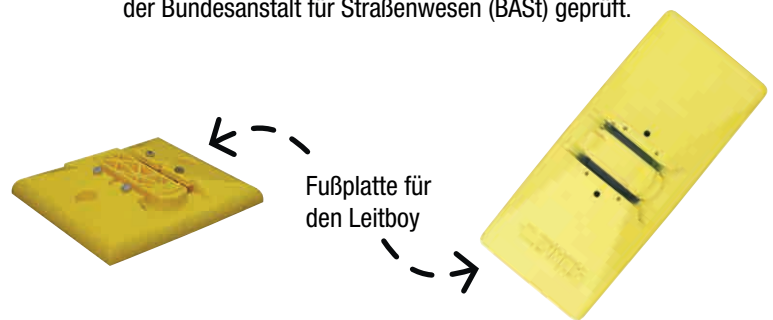

Leitboy III

Der Leitboy III von horizont erzielt mit seiner großen Folienfläche beste Rückstrahlwerte und gewährleistet eine optimale Sichtbarkeit bei Tag und bei Nacht.

Der Leitboy sitzt fest in der Einschubvorrichtung der Leitschwelle und bleibt dort in seiner Position. Er löst sich selbst dann nicht, wenn er von einem Fahrzeug direkt überfahren wird. Nach dem Überfahren richtet sich der Leitboy dank flexiblem Gummifuß selbsttätig wieder auf.

Das System horizont Leitschwelle und horizont Leitboy III ist von der Bundesanstalt für Straßenwesen (BAST) geprüft.