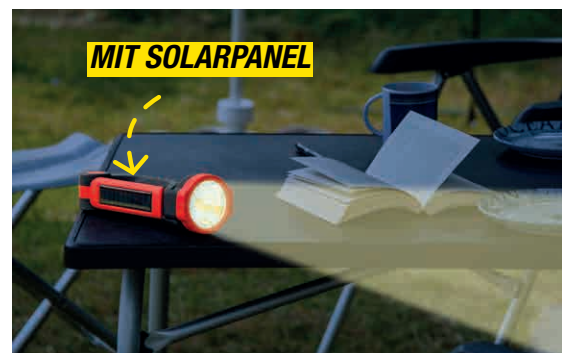

horizont Taschenlampe EXPLORER klein

Ob bei einem Einsatz im Freien oder in einem schlecht beleuchteten Gebäude – die LED-Taschenlampe EXPLORER spendet Ihnen überall zuverlässig Licht und ist dabei besonders hell. Laden Sie Ihre Taschenlampe unkompliziert über den Mini-USB-Port oder alternativ über das integrierte Solarpanel. Die Taschenlampe kann in drei Modi bedient werden: Niedrig, hoch oder mit dem zusätzlichen Arbeitslicht am Griff. Die Leuchte hat eine Reichweite von 200 Metern. Die Akkukapazität ist ausreichend für ca. 5 - 8 Stunden Betriebszeit.