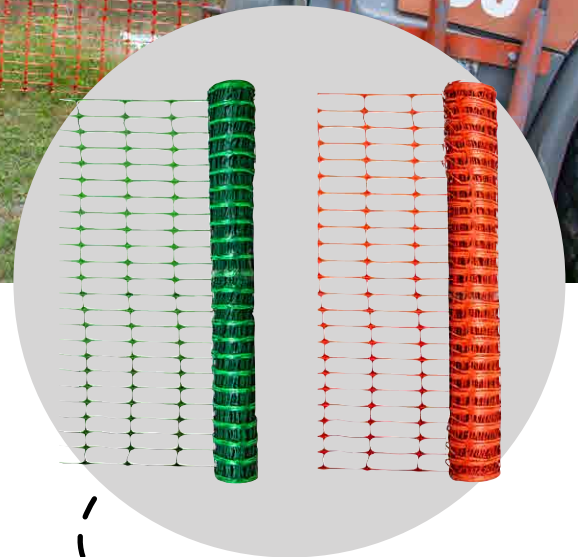

- Sehr standhaft und langlebig
- 100 cm Höhe
- robustes Material

Absperrzaun

Sichern Sie jetzt Ihre Baustellen auf dem Campingplatz! Der Kunststoffzaun von horizont überzeugt Sie durch sein robustes Material namens HDPE, ein Hart-Polyethylen-Kunststoff und in Kombination mit den passenden Pfählen haben Sie eine gleichermaßen flexible wie kostengünstige Zaunkomplettlösung.

Der Absperrzaun wiegt leicht 4 kg und hat einen Maschenabstand von 10 × 4 cm. Des Weiteren kann der Mobilzaun auch zum Schutz Ihrer Bäume vor Tieren oder als flexible Zaunlösung für Ihr Campingareal genutzt werden – der Zaun besticht durch seine Vielseitigkeit.

Art.-Nr.	Bezeichnung	Farbe	Länge	Höhe	Einheit	UVP
14686	Absperrzaun grün	●	50 m	1 m	1	34,99 €
14707	Absperrzaun grün, inkl. Pfähle	●	50 m	1 m	1	99,99 €
14687	Absperrzaun orange	●	50 m	1 m	1	34,99 €
14718	Absperrzaun orange, inkl. Pfähle	●	50 m	1 m	1	99,99 €
14706	Ersatzpfahl aus Metall, ES	●		1,2 m	10	64,99 €